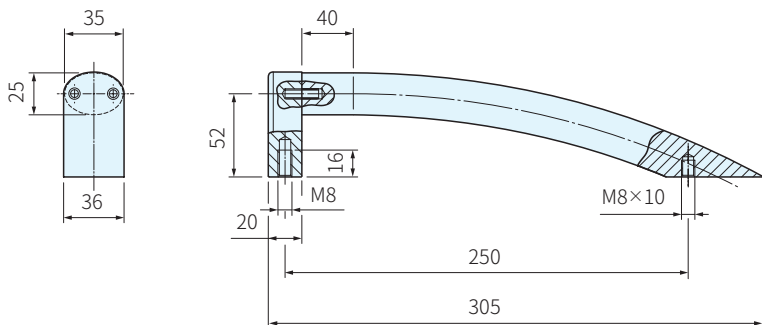

	材質	處理	顏色
取手	鋁合金	塗裝	白
取手座	鋁合金	塗裝	白

BG-35.A250

BG-35.A400  
BG-35.A600

品號	A	L	容許荷重 N	庫存
BG-35.A250.9003A	250	305	1000	△
BG-35.A400.9003A	400	455		△
BG-35.A600.9003A	600	655		△

**WA** 注意

· 1N = 0.101972kgf

訂貨：  交期：  天  
BG-35.A250.9003A