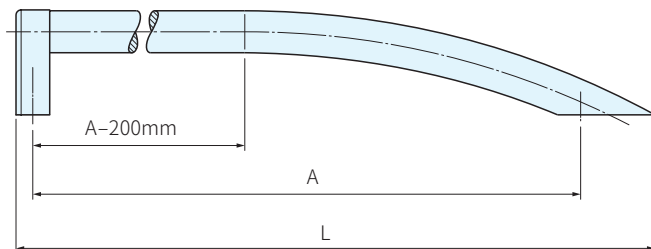

	材質	處理	顏色
取手	鋁合金	塗裝	白
取手座	鋁合金	塗裝	白

BG-35.A250

BG-35.A400  
BG-35.A600

品號	A	L	容許荷重 N	庫存
BG-35.A250.9003A	250	305	1000	△
BG-35.A400.9003A	400	455		△
BG-35.A600.9003A	600	655		△

**WA** 注意

· 1N = 0.101972kgf

訂貨：  交期：  天  
BG-35.A250.9003A